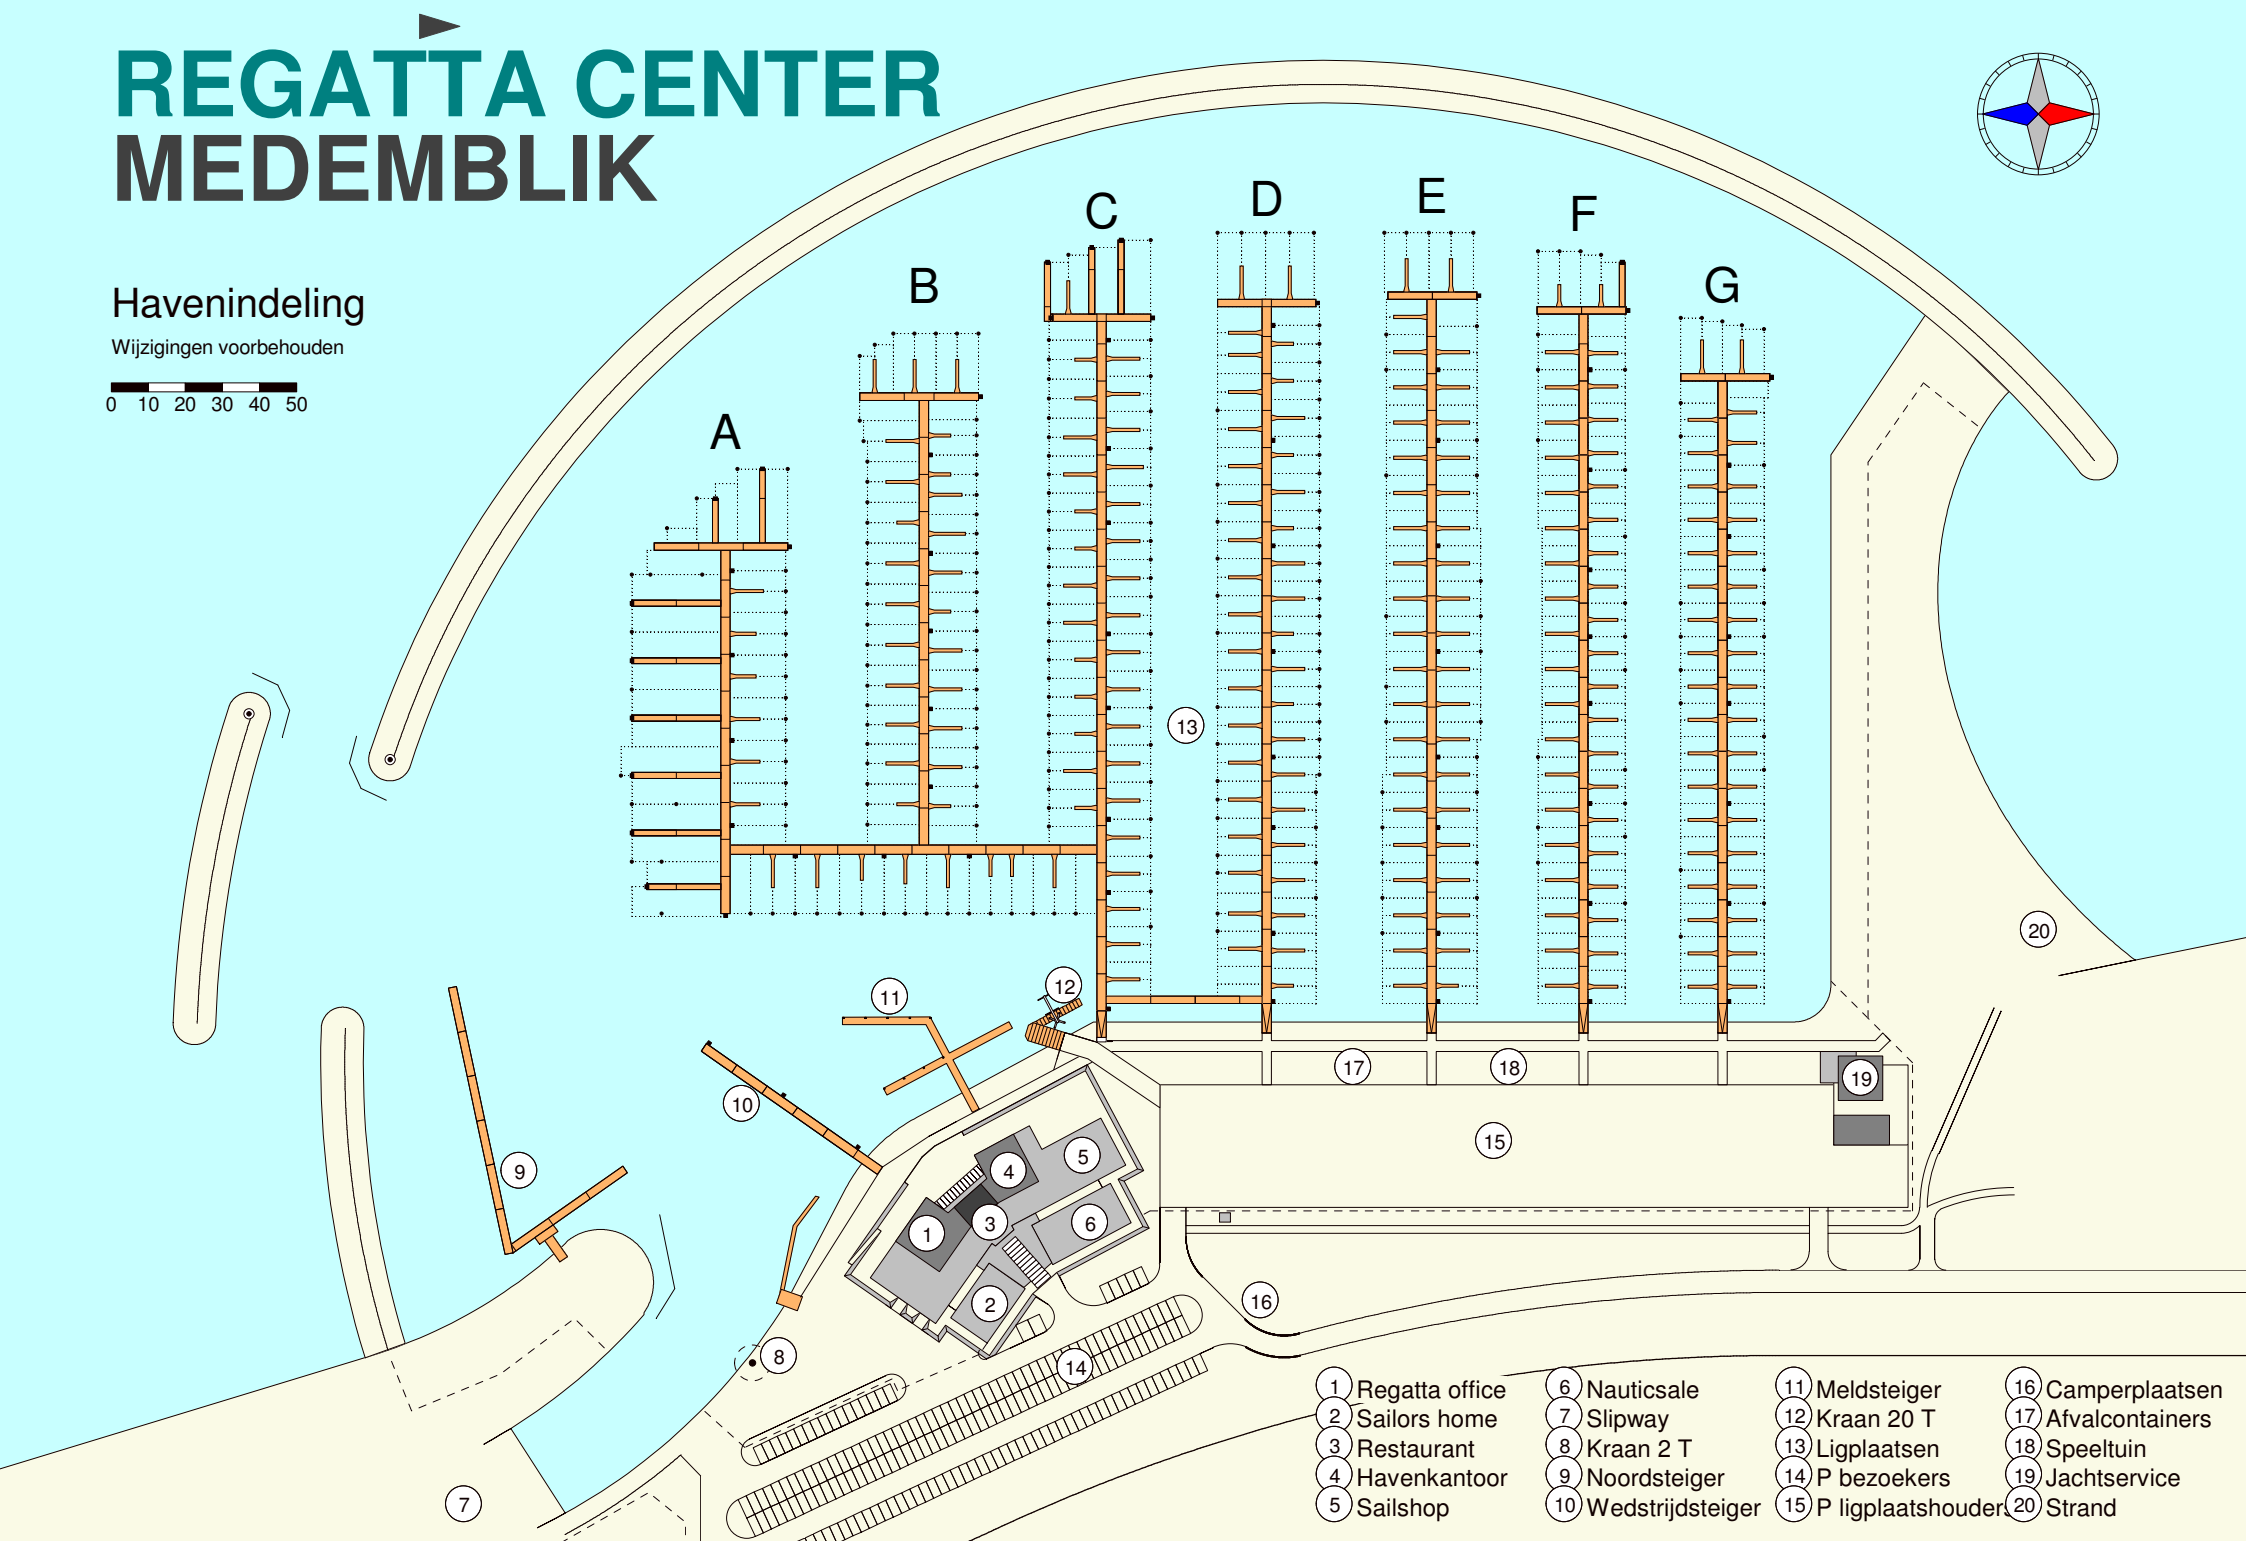

REGATTA CENTER MEDEMBLIK

Havenindeling

Wijzigingen voorbehouden

0 10 20 30 40 50

- | | | | |
|------------------|---------------------|----------------------|--------------------|
| 1 Regatta office | 6 Nauticsale | 11 Meldsteiger | 16 Camperplaatsen |
| 2 Sailors home | 7 Slipway | 12 Kraan 20 T | 17 Afvalcontainers |
| 3 Restaurant | 8 Kraan 2 T | 13 Ligplaatsen | 18 Speeltuin |
| 4 Havenkantoor | 9 Noordsteiger | 14 P bezoekers | 19 Jachtservice |
| 5 Sailshop | 10 Wedstrijdsteiger | 15 P ligplaatshouder | 20 Strand |